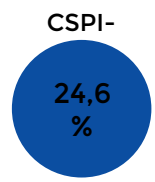

RFM est une station de radio musicale privée qui offre une programmation variée et éclectique, couvrant un large éventail de genres musicaux. C'est un compagnon musical qui accompagne ses auditeurs tout au long de la journée, avec des hits d'hier et d'aujourd'hui, des animateurs dynamiques et des moments de partage inoubliables.

PERFORMANCES

219 000 auditeurs quotidiens

15 000 auditeurs chaque quart d'heure

FM
Paris-IDF

LE MEILLEUR DE LA MUSIQUE

Source: Médiamétrie 126000+ Idf Janvier-Mars 2024