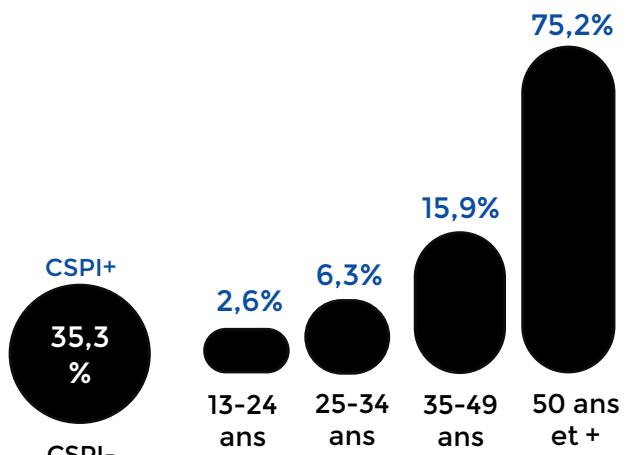

RFM est une station de radio musicale privée qui offre une programmation variée et éclectique, couvrant un large éventail de genres musicaux. C'est un compagnon musical qui accompagne ses auditeurs tout au long de la journée, avec des hits d'hier et d'aujourd'hui, des animateurs dynamiques et des moments de partage inoubliables.

PERFORMANCES

219 000 auditeurs quotidiens

15 000 auditeurs chaque quart d'heure

FM
Paris-IDF

LE MEILLEUR DE LA MUSIQUE

Source: Médiamétrie 126000+ Idf Janvier-Mars 2024